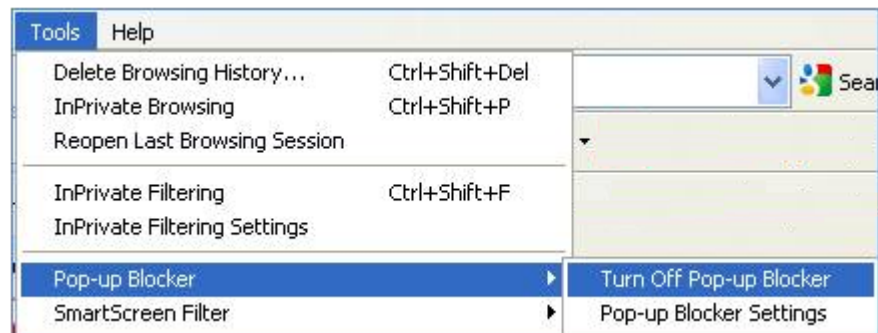

בעיות אפשריות:

1. לא מופיע כפתור "הצגת מחברת בחינה":

תאור הבעיה: עשית המבחן ובמזכירות הודיעו שנסרקו המחברות, ובלוח בחינות אישי בשורת הבחינה לא מופיע הכפתור

תאור הפתרון: יש למלא טופס תקלה בקישור <http://www.tomax.co.il/index.php?id=306>

2. חלון קובץ הבחינה נפתח ונסגר מיידית:

תאור הבעיה: לאחר לחיצה על כפתור הצגת מחברת בחינה ואישור תשלום נפתח החלון, של קובץ הבחינה, הוא נסגר במיידית.

תאור הפתרון: יש להוריד בהגדרות הדפדפן על המחשב את החסימה לחלונות Pop-up.
ביטול החסימה מתבצע ע"י כניסה ל- tools בדפדפן (כמפורט מטה)